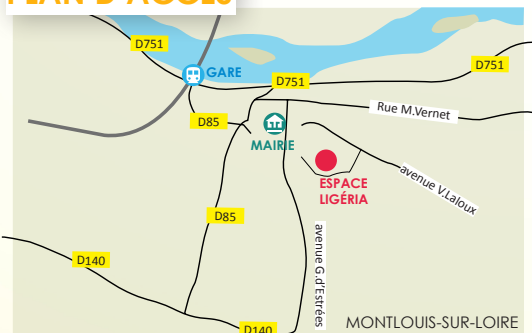

PROGRAMME

OUVERTURE DU FESTIVAL LE VENDREDI 31 MAI AVEC L'ÉVÈNEMENT CINÉ-DIFFÉRENCES

PROJECTION DES FILMS MARY ET MAX. ET PATIENTS À L'ESPACE LIGÉRIA (AVEC SOUS-TITRAGES)

OUVERTURE DES PORTES À 19H00 - SÉANCE À 19H30 - PRIX UNIQUE DE 8 € POUR LES DEUX FILMS

SAMEDI 1ER JUIN

GRANDE SCÈNE

- 17H00 - JEKILL WOOD
- 19H00 - PERCUJAM
- 21H00 - COLLECTIF 13
- 23H15 - L.E.J

SCÈNE VILLAGE

- 15H30 - LE VOLEUR DE DOUDOUS
- 17H00 - JL RAHARIMANANA
- 18H15 - MITO

DANS LE VILLAGE

18H / 18H30 - BATUCCADA

ESPACE LIGÉRIA

- 15H - CONFÉRENCE HANDICAP ET SEXUALITÉ
- 16H - GÉNÉRATION DANSE
- 17H45 - TABLE RONDE

ESPLANADE PARKING LIGÉRIA

- 18H30 - FLASH MOB
- 18H45 / 19H00 & 20H45 / 21H00 BAGAD

DIMANCHE 2 JUIN

GRANDE SCÈNE

- 14H30 - LES MINI-VENGEURS
- 16H15 - KALUNE
- 18H15 - LOFOFORA
- 20H00 - MICHEL JONASZ
- 22H15 - ZBMF (AVEC MANU DE TRYO)

SCÈNE VILLAGE

- 15H30 - LA COLLECTION TINELLE
- 16H45 - SAUVONS LES PÂQUERETTES
- 18H15 - PIOUS

DANS LE VILLAGE

18H00 / 18H30 - FANFARE BELLA CIAO

ESPACE LIGÉRIA

- 15H - THE KEYSTONES
- 17H - PHILIPPE CROIZON (CONFÉRENCE)
- 19H30 - UN AUTRE REGARD DU SECTEUR « CULTURE ET HANDICAP » - AMAC TOURAINE
- DUO DANSE AVEC SHAGG

ESPLANADE PARKING LIGÉRIA

- 17H45 - FLASH MOB
- 19H30 / 20H00 - BAGAD

PLAN D'ACCÈS

SPECTACLE JEUNE PUBLIC

TRADUCTION EN LANGUE DES SIGNES

RETRANSCRIPTION AUDIO

ENTRÉE : 16 € / JOUR SUR PLACE

GRATUIT POUR LES MOINS DE 12 ANS
CARTES BANCAIRES ACCEPTÉES

UNIQUEMENT EN PRÉVENTES
SUR FACEBOOK / FESTIVALAUTREMENTDIT/

14 € / JOUR - PASS 2 JOURS : 26 €

ADRESSE : ESPACE LIGÉRIA
9 RUE DE LA CROIX BLANCHE,
37270 MONTLOUIS-SUR-LOIRE
ACCESSIBLE À TOUS

GRATUIT